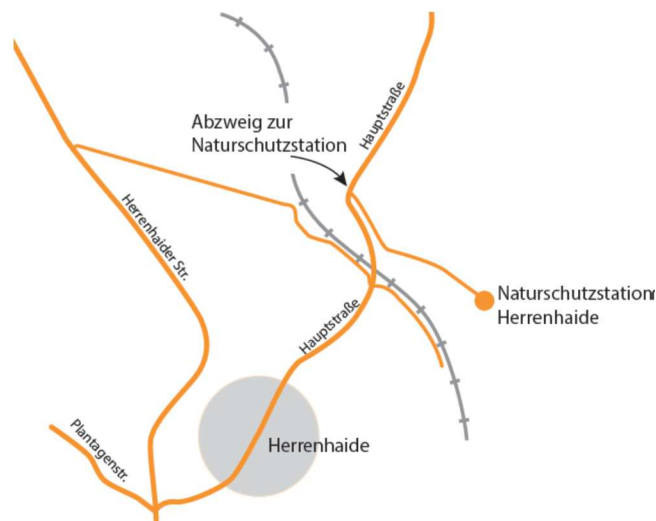

Programm

Auftaktveranstaltung des Projektes „Puppenstuben gesucht – Blühende Wiesen für Sachsens Schmetterlinge“

Mittwoch, 20.05.2015

NABU-Naturschutzstation Herrenhaide, am Sportplatz, 09217 Burgstädt /OT Herrenhaide

- 13:00 – 13:30 Uhr Eröffnung (im Sportlerheim)
 - Begrüßung
Beate Beydatsch, Sächsische Landesstiftung Natur und Umwelt, Dresden
 - Grußwort
Staatsminister Thomas Schmidt, Sächsisches Staatsministerium für Umwelt und Landwirtschaft, Dresden
 - Fachvortrag
Generaldirektor Prof. Dr.Dr. h.c. Volker Mosbrugger, Senckenberg Gesellschaft für Naturforschung, Frankfurt
- 13:30 – 14:00 Uhr Vorstellung des Projektes
Dr. Matthias Nuß Senckenberg Gesellschaft für Naturforschung, Dresden
- 14:00 – 14:30 Uhr Begehung der Schmetterlingswiese
- anschließend kleiner Imbiss in der Naturschutzstation Herrenhaide
- 15:30 – 17:30 Uhr Schulung für die regionalen Projektpartner

Anfahrtsskizze

Anfahrt über die A4, Abzweig 69 "Chemnitz-Mitte", von dort in Richtung Hartmannsdorf, in Hartmannsdorf rechts in die Herrenhaider Str. abbiegen, dann rechts nach Herrenhaide in die Hartmannsdorfer Str. einbiegen, durch Herrenhaide durchfahren, dann Hauptstr.; rechts der Abzweig zur Naturschutzstation ist ausgeschildert.

Anfahrt über die A72, Abzweig 19 "Hartmannsdorf", von dort in Richtung Burgstädt und Hartmannsdorf, rechts abbiegen in die Leipziger Str. nach Hartmannsdorf, gerade durchfahren, Hartmannsdorf über die Chemnitzer Str. verlassen, dann links in die Herrenhaider Str. abbiegen, dann rechts nach Herrenhaide in die Hartmannsdorfer Str. einbiegen, durch Herrenhaide durchfahren, dann Hauptstr.; rechts der Abzweig zur Naturschutzstation ist ausgeschildert.